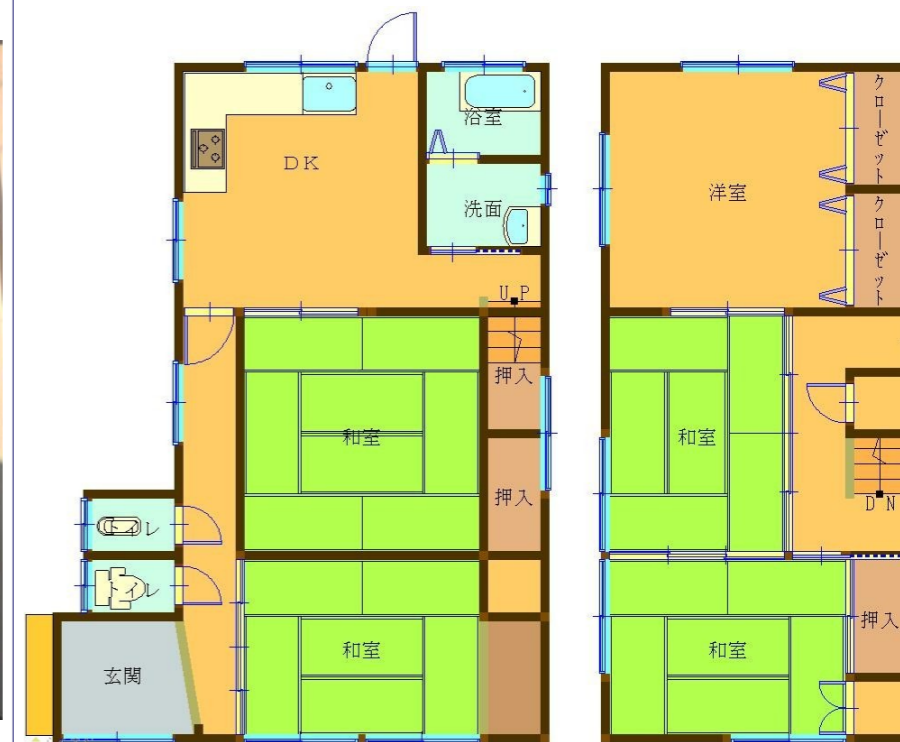

名称	本所磨田貸家 大家族でも快適ライフ！			
種別	一戸建て	5DK		
所在	954-0051 新潟県見附市本所1丁目27-27			
賃料	65,000 円/月			
その他の経費	敷金	2ヶ月	礼金	1ヶ月
	駐車場	車庫1台込他	町内費	
	火災保険		共益費	
	管理費		修繕積立	
	保証金		保証人代行	必要に応じてご案内致します
	更新料		ほか諸費用	
	その他費用	町内費・消雪組合費実費		
建物	部屋番号		面積	116.93㎡
	構造	木造	2階建	
	間取タイプ	5DK 和(8,6,6,6)/洋(8)		
設備・仕様	閑静な住宅街、日当たり良好、駐車場1台無料、駐車場2台無料、追 いだし機能付き、バストイレ別、トイレ2か所以上、暖房便座、温水 洗浄便座、洗面所独立、エアコン、都市ガス、洗濯機置場 室内、脱衣所、クロゼット、玄関収納、保証会社利用可能			
条件				
その他	築年月日	1974年4月		
	学区	見附小学校(1,280m)・西中学校(1,820m)		
	交通	[駅] 信越線 見附駅 徒歩22分 [バス] 本所 徒歩6分		
	備考			
	入居日	即入居可		